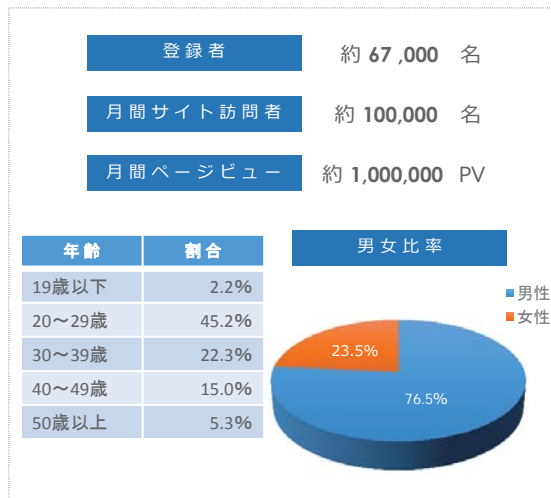

# 第<sup>1</sup>次産業ネット とは？

SANGYO.net

第一次産業ネットは、農業、林業、漁業に特化した専門的就職支援情報サイトで、求人情報をはじめ、各業種ごとの仕事解説など、第一次産業分野での仕事を希望している方々へ向けての総合的な就職支援サービスを展開しています。2006年のオープン以来この業界のマーケットをいち早く開拓しており、利用者は年々増加。現在は登録会員約67,000人、月間ユーザー100,000人を誇る**業界最大のサイト**となりました。